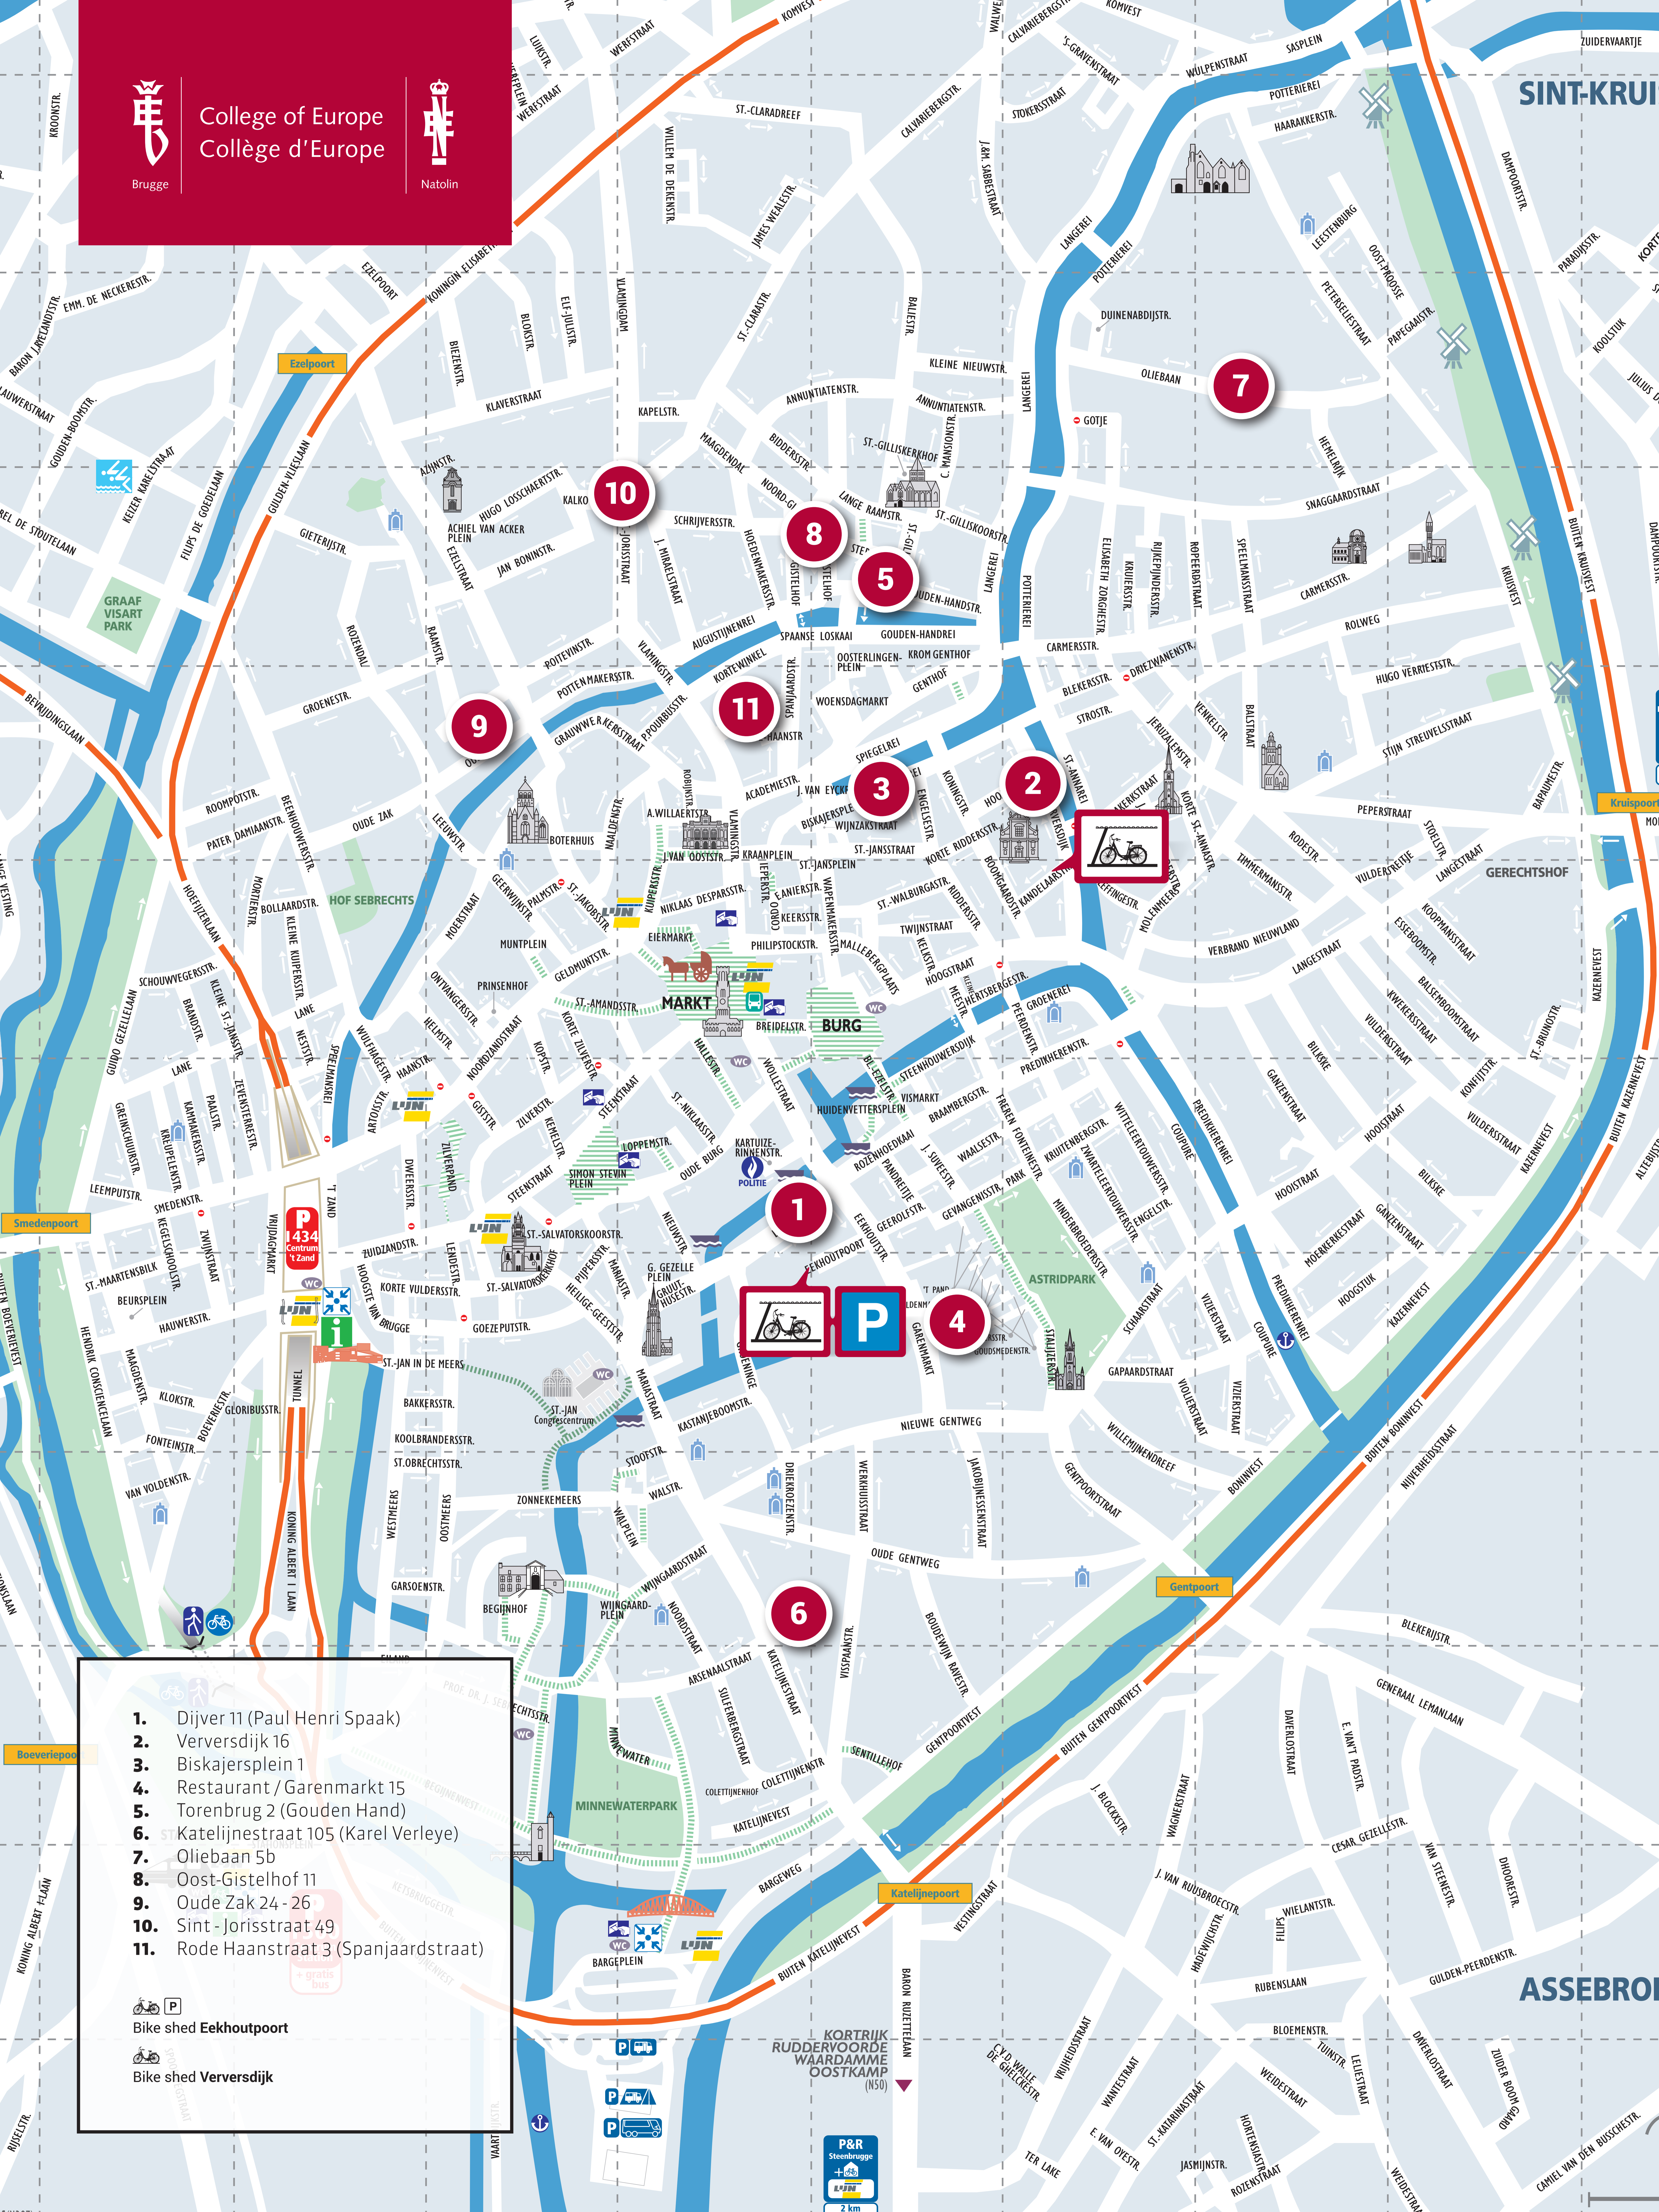

College of Europe
Collège d'Europe

Brugge

Natolin

1. Diver 11 (Paul Henri Spaak)
2. Verversdijk 16
3. Biskajersplein 1
4. Restaurant / Garenmarkt 15
5. Torenbrug 2 (Gouden Hand)
6. Katelijnestraat 105 (Karel Verleye)
7. Oliebaan 5b
8. Oost-Gistelhof 11
9. Oude Zak 24 - 26
10. Sint - Jorisstraat 49
11. Rode Haanstraat 3 (Spanjaardstraat)

- Bike shed Eekhoutpoort
- Bike shed Verversdijk

2 km

the Guide

Bruges city map & College residences

Dijver 11 (Paul Henri Spaak)

Verversdijk 16

Biskajerplein 1

Restaurant / Garenmarkt 15

Torenbrug 2 (Gouden Hand)

Katelijnestraat 105 (Karel Verleye)

Oliebaan 5b

Oost-Gistelhof 11

Oude Zak 24 - 26

Sint-Jorisstraat 49

Rode Haanstraat 3 (Spanjaardstraat)

www.coleurope.eu/coemap